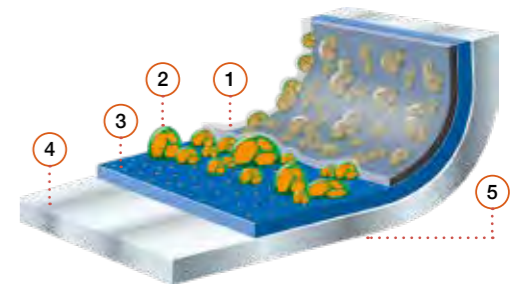

Technical features

- Great non-stickness and PFOA free
- Extraordinary scratch resistance
- Full Induction energy saving system
- Very thick base
- Removable tempered glass lid with valvule and anti-impact silicone ring
- Maximum heat output
- Fat free cooking
- Cookware suitable for the oven (without lid) up to 220°C
- Suitable for all kind of cooktops, including induction
- Easy inside and outside cleaning