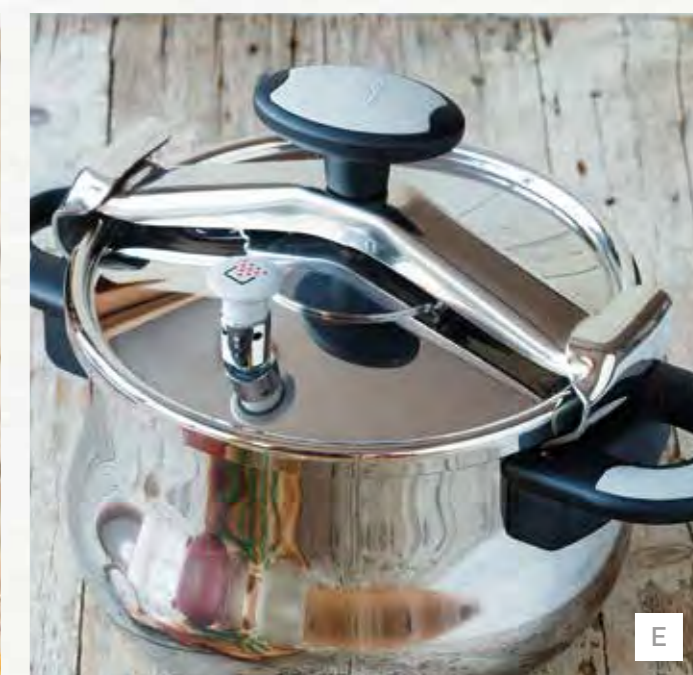

COLECCIÓN Collection	MATERIAL CUERPO Body material	TIPO Type	GAMA Set	SEGURIDAD Security	INDUCCIÓN Induction	TIPO DE CIERRE Closing type	CESTILLO Basket	NIVELES DE PRESIÓN Pressure levels	DESTACADO Highlights
A TEKNA	18/10 ACERO INOXIDABLE Stainless steel	SUPER RÁPIDA Super fast	4 L - 6 L - 7 L Set Dúo 4+7 Litros	3 SISTEMAS DE SEGURIDAD + 1 SISTEMA DE BLOQUEO DE APERTURA 3 Pressure safety system + 1 Opening blocking system	✓	BAYONETA Slide	✓	2 Niveles seleccionables de presión (Nivel 1: 60 Kpa / Nivel 2: 100 Kpa) Dispositivo de Despresurización. 2 selectable pressure levels (Nivel 1: 60 Kpa / Nivel 2: 100 Kpa) Depressurization Device.	Mango ergonómico que permite una fácil y práctica apertura sin renunciar a un innovador diseño. Ergonomic handle that allows easy and practical opening without sacrificing an innovative design.
B excellent	18/10 ACERO INOXIDABLE Stainless steel	SUPER RÁPIDA Super fast	4 L - 6 L - 7 L - 9 L Set Dúo 4+7 Litros	3 SISTEMAS DE SEGURIDAD + 1 SISTEMA DE BLOQUEO DE APERTURA 3 Pressure safety system + 1 Opening blocking system	✓	BAYONETA Slide	✓	2 Niveles seleccionables de presión (Nivel 1: 60 Kpa / Nivel 2: 100 Kpa) Dispositivo de Despresurización. 2 selectable pressure levels (Nivel 1: 60 Kpa / Nivel 2: 100 Kpa) Depressurization Device.	Reduce hasta un 70% de tiempo y ahorra energía respecto la cocción tradicional. Reduce up to 70% time and save energy compared to traditional cooking.
C ACTIVE PRO	18/10 ACERO INOXIDABLE Stainless steel	SUPER RÁPIDA Super fast	4 L - 6 L - 7 L - 10 L Set Dúo 4+7 Litros	3 SISTEMAS DE SEGURIDAD + 1 SISTEMA DE BLOQUEO DE APERTURA 3 Pressure safety system + 1 Opening blocking system	✓	BAYONETA Slide	✓	2 Niveles seleccionables de presión (Nivel 1: 60 Kpa / Nivel 2: 100 Kpa) Dispositivo de Despresurización. 2 selectable pressure levels (Nivel 1: 60 Kpa / Nivel 2: 100 Kpa) Depressurization Device.	Active Pro es diseño, rapidez y seguridad unidos. Active Pro is design, speed and safety united.
D vitesse	18/10 ACERO INOXIDABLE Stainless steel	SUPER RÁPIDA Super fast	3 L - 4 L - 6 L - 7 L - 9 L Set Dúo 4+7 Litros	3 SISTEMAS DE SEGURIDAD + 1 SISTEMA DE BLOQUEO DE APERTURA 3 Pressure safety system + 1 Opening blocking system	✓	BAYONETA Slide	✓	2 Niveles seleccionables de presión (Nivel 1: 60 Kpa / Nivel 2: 100 Kpa) Dispositivo de Despresurización. 2 selectable pressure levels (Nivel 1: 60 Kpa / Nivel 2: 100 Kpa) Depressurization Device.	Eficacia y seguridad total para un nivel de cocina intensiva. Efficiency and total safety for an intensive cooking level.
E newSTAR	18/10 ACERO INOXIDABLE Stainless steel	RÁPIDA Fast	4 L - 6 L - 8 L 11 L	2 SISTEMAS DE SEGURIDAD + 1 SISTEMA DE BLOQUEO DE APERTURA (PUENTE) 2 Pressure safety system + 1 Opening blocking system (bridge)	✓	TRADICIONAL / PUENTE Traditional / Bridge	-	1 Nivel de presión (60 Kpa) 1 Pressure level (60 Kpa)	Diseño tradicional con la puesta a punto más contemporánea en seguridad, calidad y funcionamiento. Traditional design with the most contemporary set-up in safety, quality and performance.