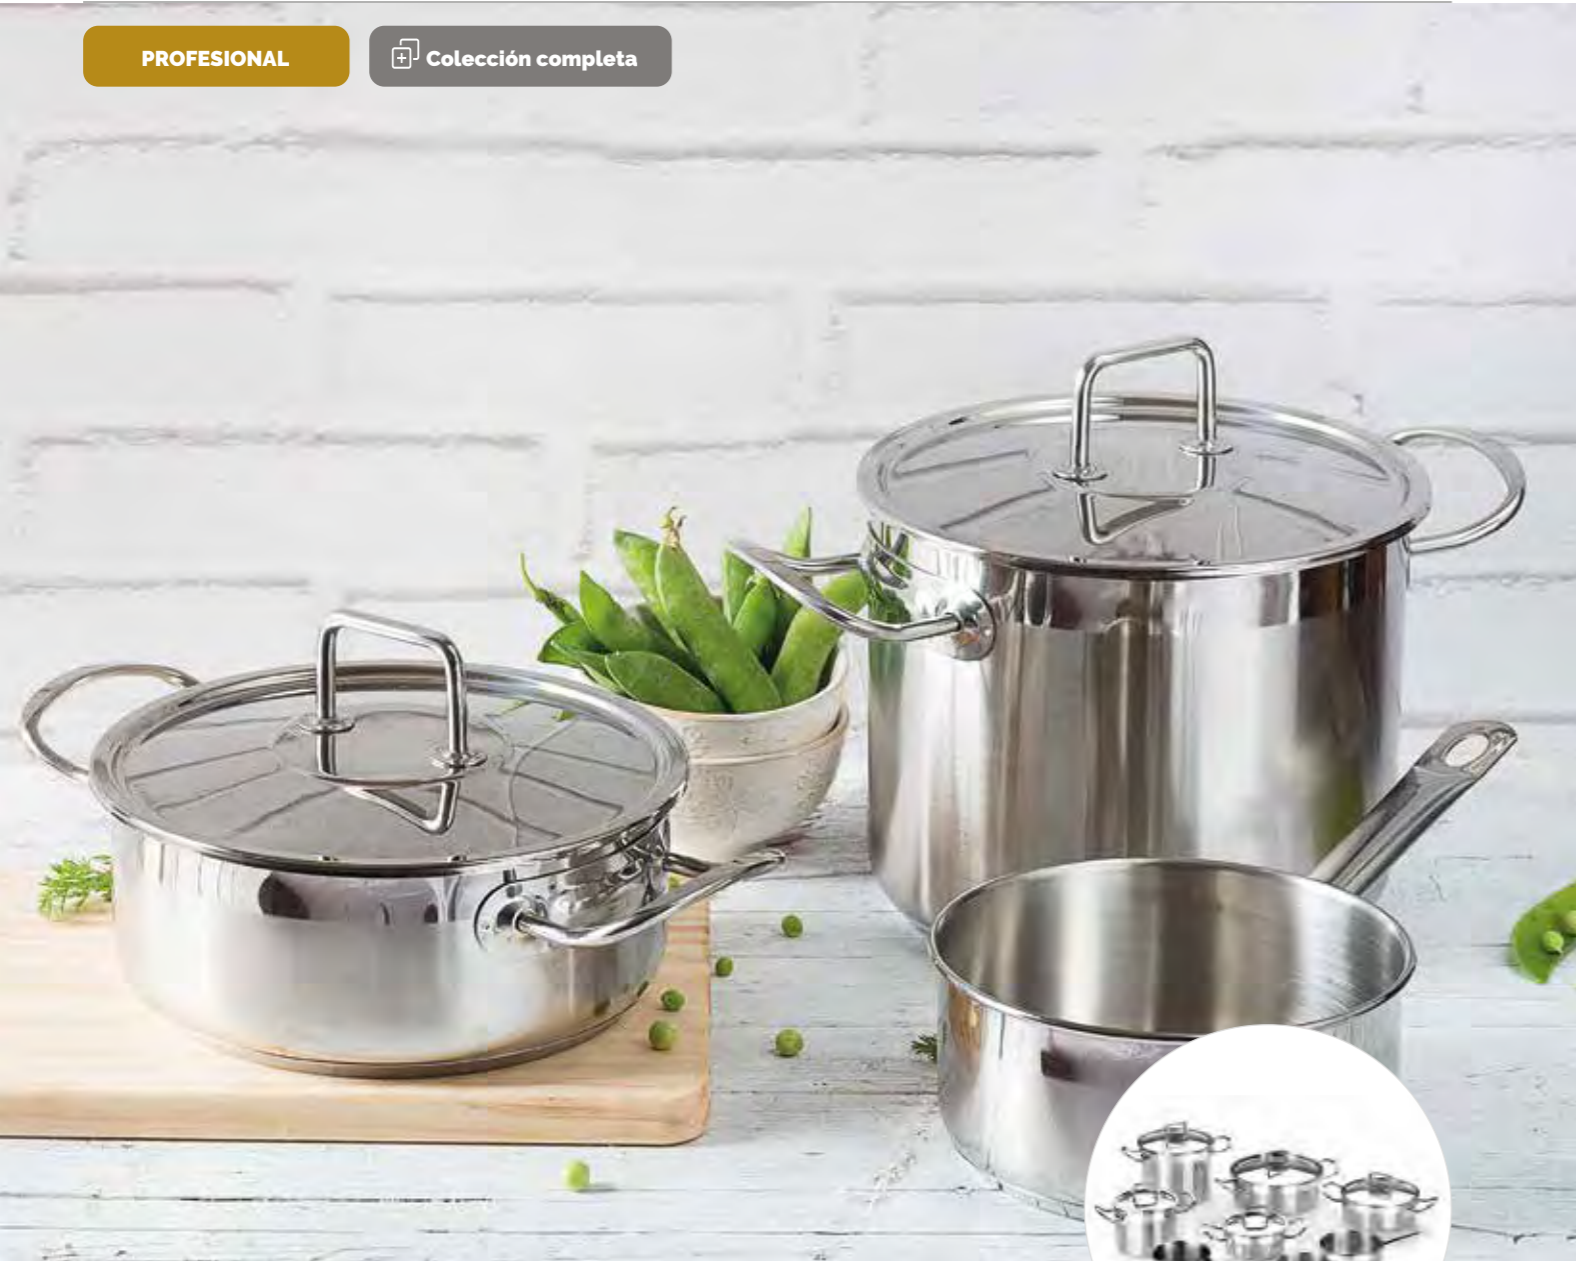

Colección completa

**MENAJE 5 PIEZAS**  
5 pieces cookware set

Composición Menaje 5 piezas:  
Cacerola con tapa Ø 20 y Ø 24 cm. Olla  
con tapa Ø 20 y Ø 24 cm y Cazo Ø 16 cm.

Ref. A349908 | EAN 8411796078555