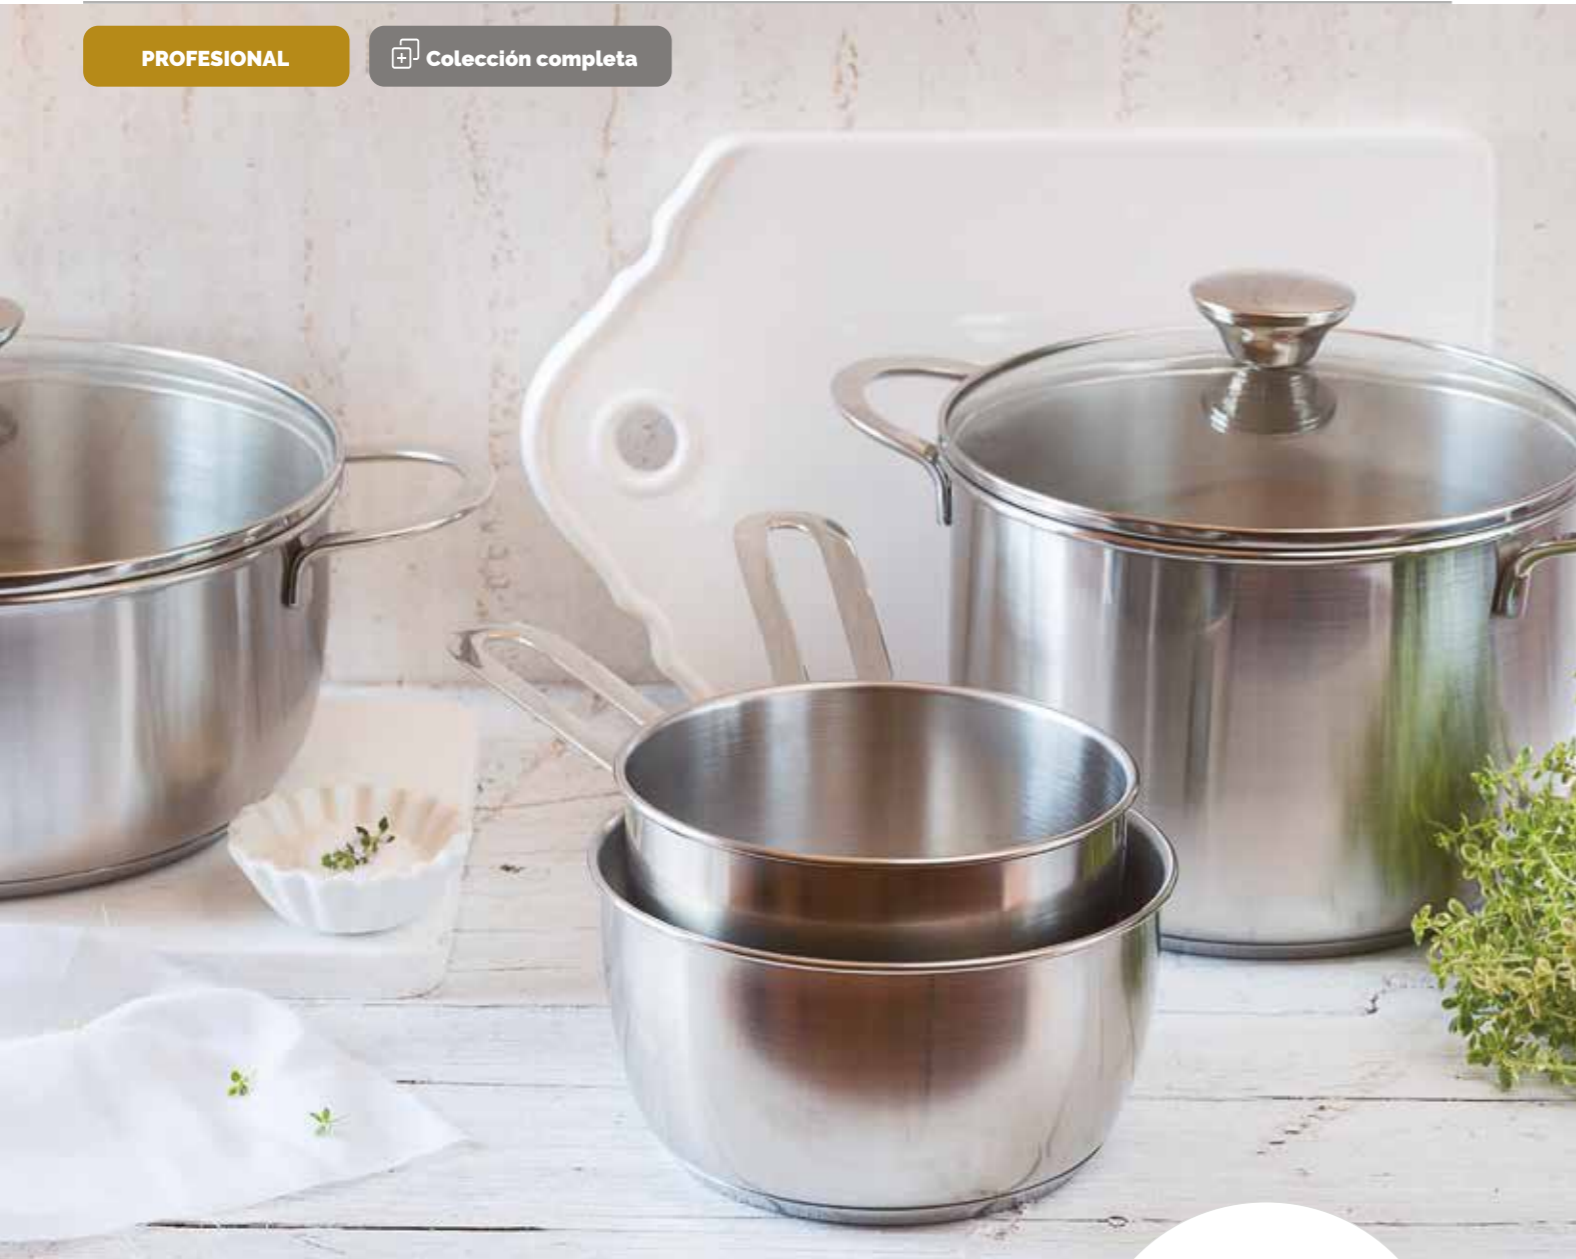

### MENAJE 5 PIEZAS 5 pieces cookware set

Composición Menaje 5 piezas:  
Cacerola con tapa Ø 20 y Ø 24 cm, Olla  
con tapa Ø 20 y Ø 24 cm y Cazo Ø 14 cm.

Ref. A399908 | EAN 8411796083764

1

CACEROLA CON TAPA  
Casserole with lid