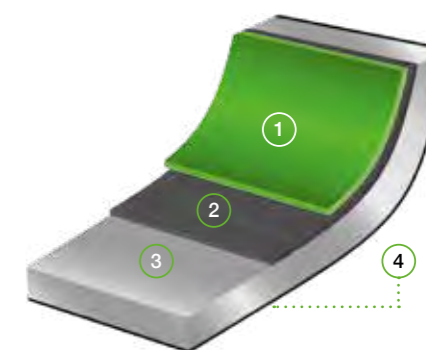

De diseño moderno y elegante, la colección cuenta con una amplia gama de productos y la mejor relación calidad/precio del mercado.

Non-deformable cast aluminum cookware, with Teflon™ Innovations, the latest generation super resistant three-layer non-stick coating, PFOA free. Its diffuser base allows maximum heat performance and lower energy consumption.

With a modern and elegant design, the collection has a wide range of products and the best quality / price ratio on the market.

Características técnicas

- Gran antiadherencia y sin PFOA
- Cocina con poco aceite
- Mayor aprovechamiento de la energía
- Fondo de gran espesor
- Sistema de ahorro energético Full Induction
- Apta para todo tipo de cocinas, incluida inducción
- Fácil limpieza interior y exterior
- Apta para lavavajillas
- Asas de silicona desmontables, de tacto suave y agradable
- Mango ergonómico con inserción en silicona que facilita un agarre perfecto

Technical features

- Excellent non-stick properties and PFOA free
- Fat free cooking
- Maximum heat output
- Very thick base
- Full Induction Energy Saving System
- Suitable for all kind of cooktops, including induction
- Easy inside and outside cleaning
- Dishwasher safe
- Removable silicone mitts. Soft and easy handling.
- Ergonomic handle with silicone insert for a perfect grip and use

- ① Capa de máxima antiadherencia sin PFOA
  Maximum non-stick layer PFOA free
- ② Capa de anclaje y refuerzo con mineral duro
  Hard mineral fixing layer reinforcement
- ④ Fundición de aluminio indeformable
  Undeformable cast aluminum
- ⑤ Capa antiadherente externa
  Non-stick outside coating