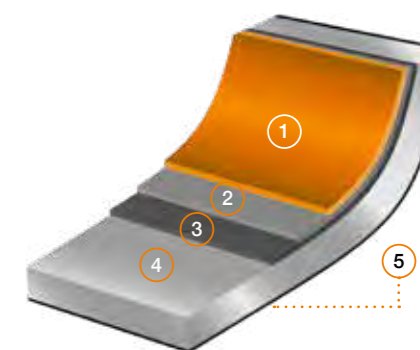

1. 1 Capa de máxima antiadherencia sin PFOA
   Maximum non-stick layer PFOA free
2. 2 Capa intermedia de refuerzo
   Reinforced midcoat
3. 3 Capa de anclaje y refuerzo con mineral duro
   Hard mineral fixing layer reinforcement
4. 4 Fundición de aluminio indeformable
   Undeformable cast aluminum
5. 5 Capa antiadherente externa
   Non-stick outside coating