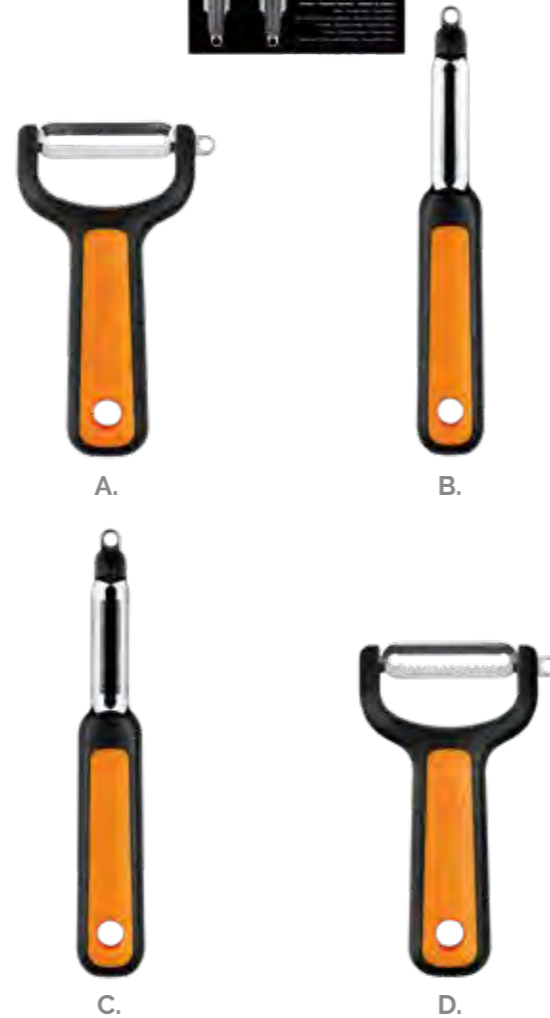

### C. RALLADOR ZESTER ESTRECHO

Ref. A195025 | EAN 8411796115601

**PELADORES**  
Peelers

FABRICADOS EN ACERO INOXIDABLE Y MATERIALES DE ALTA CALIDAD.  
*Made of stainless steel and high quality materials*

Fabricado en acero inoxidable y materiales de alta calidad. Mango resistente y ergonómico que minimiza el esfuerzo. El pelador tiene un punzón para retirar los brotes de las patatas.

Designed by  
**FERRER BCN**

*Made of stainless steel and high quality materials. Tough and ergonomic handle to minimise the effort. The peeler has a punch to remove the sprouts from the potatoes.*

A.

B.

C.

D.

**PELADORES EN EXPOSITOR (12 UNIDADES)**  
Peelers Display (12 units)