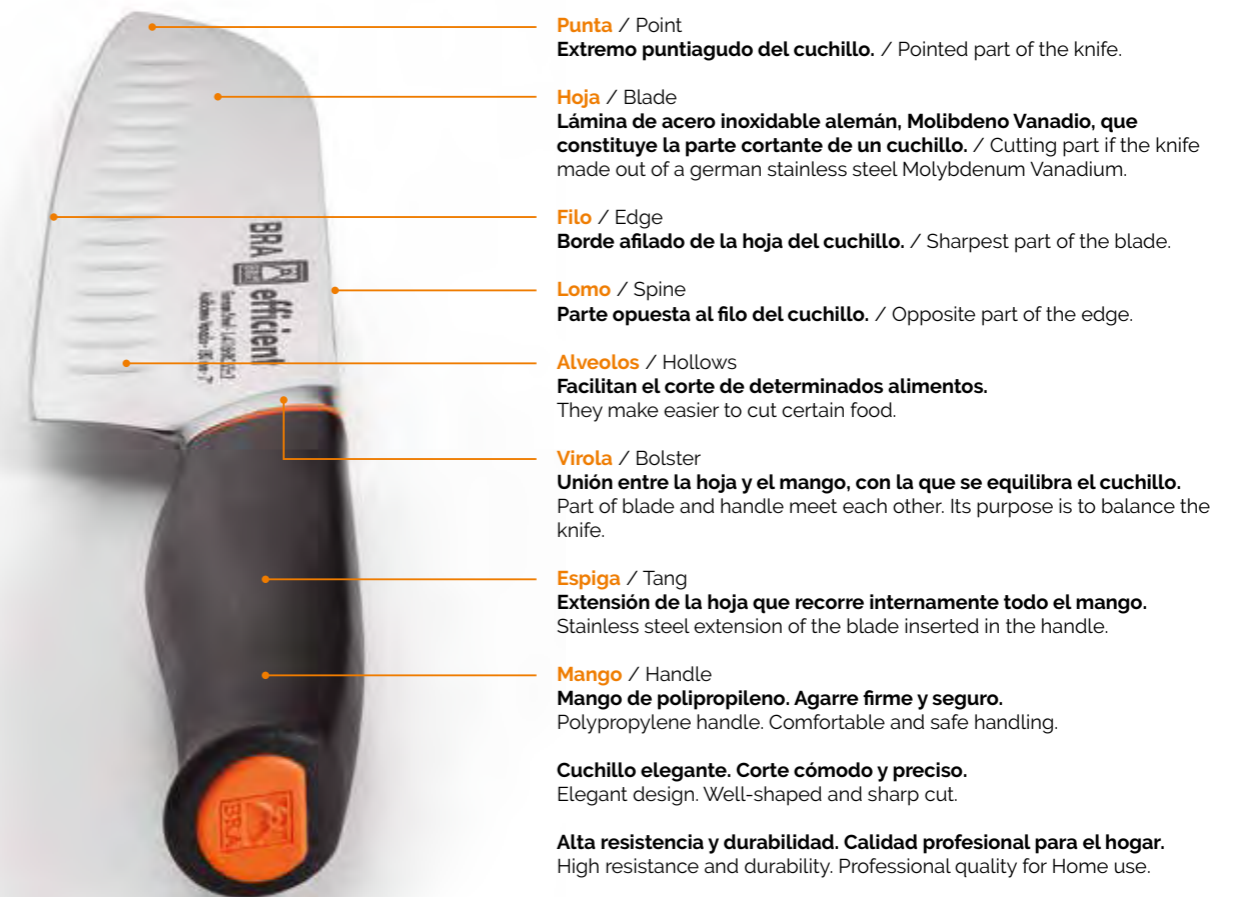

Punta / Point
Extremo puntiagudo del cuchillo. / Pointed part of the knife.

Hoja / Blade
Lámina de acero inoxidable alemán, Molibdeno Vanadio, que constituye la parte cortante de un cuchillo. / Cutting part of the knife made out of a German stainless steel Molybdenum Vanadium.

Filo / Edge
Borde afilado de la hoja del cuchillo. / Sharpest part of the blade.

Lomo / Spine
Parte opuesta al filo del cuchillo. / Opposite part of the edge.

Alveolos / Hollows
Facilitan el corte de determinados alimentos. They make easier to cut certain food.

Virola / Bolster
Unión entre la hoja y el mango, con la que se equilibra el cuchillo. Part of blade and handle meet each other. Its purpose is to balance the knife.

Espiga / Tang
Extensión de la hoja que recorre internamente todo el mango. Stainless steel extension of the blade inserted in the handle.

Mango / Handle
Mango de polipropileno. Agarre firme y seguro. Polypropylene handle. Comfortable and safe handling.

Cuchillo elegante. Corte cómodo y preciso.
Elegant design. Well-shaped and sharp cut.

Alta resistencia y durabilidad. Calidad profesional para el hogar.
High resistance and durability. Professional quality for Home use.