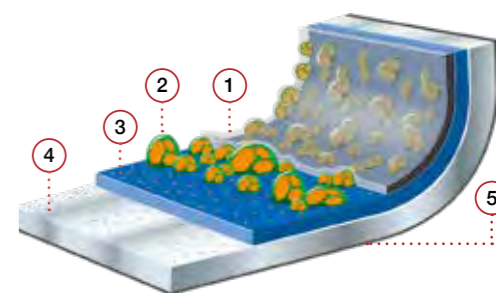

1. 1 Revestimiento premium sin PFOA
   Premium coating PFOA free
2. 2 Revestimiento reforzado con silicio de carbono.
   Capa de máxima antiadherencia
   Reinforced midcoat with silicon carbon formations.
   Maximum non-stick layer
3. 3 Base que incorpora refuerzos cerámicos
   Primer incorporating ceramic
4. 4 Aluminio fundido indeformable con la mejora MetalTec
   Undeformable cast aluminum with MetalTec enhancement
5. 5 Capa antiadherente externa
   Non-stick outside coating