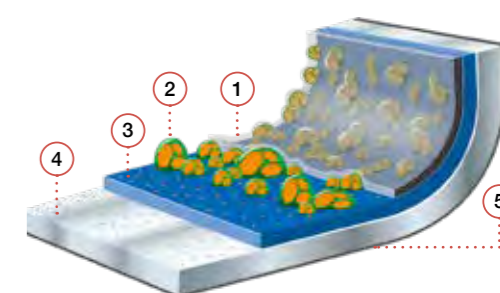

1. 1 Revestimiento premium sin PFOA
   Premium coating PFOA free
2. 2 Revestimiento reforzado con silicio de carbono.
   Capa de máxima antiadherencia
   Reinforced midcoat with silicon carbon formations.
   Maximum non-stick layer
3. 3 Base que incorpora refuerzos cerámicos
   Primer incorporating ceramic
4. 4 Aluminio fundido indeformable con la mejora MetalTec
   Undeformable cast aluminum with MetalTec enhancement
5. 5 Capa antiadherente externa
   Non-stick outside coating