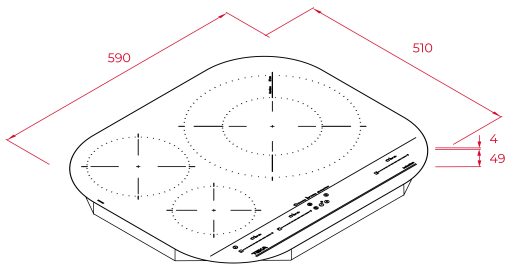

Seguridad por Termopar integrada

Easy installation

MultiSlider

Función Power

Función Power Plus

Super Zone

3 zonas de inducción:

-1 placa de Ø 150 mm

-1 placa de Ø 185 mm

-1 placa de doble circuito Ø 180 / 320 mm

Zona Paellera XL de 320 mm

Función Power Plus de máxima potencia en todas las placas inductivas (1.600 W - 2.100 W - 3.600 W)

## DIMENSIONES

Altura del producto (mm): 53

Anchura del producto (mm): 590

Profundidad del producto (mm): 510

Longitud del producto (mm):

Peso neto (kg): 9,14