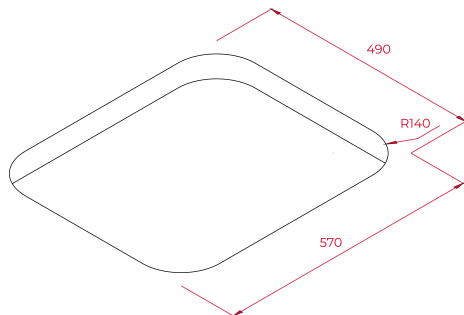

Seguridad por Termopar integrada

Easy installation

MultiSlider

Función Power

Función Power Plus

Super Zone

3 zonas de inducción:

-1 placa de Ø 150 mm

-1 placa de Ø 185 mm

-1 placa de doble circuito Ø 180 / 320 mm

Zona Paellera XL de 320 mm

Función Power Plus de máxima potencia en todas las placas inductivas (1.600 W - 2.100 W - 3.600 W)

## DIMENSIONES

Altura del producto (mm): 53

Anchura del producto (mm): 590

Profundidad del producto (mm): 510

Longitud del producto (mm):

Peso neto (kg): 9,14