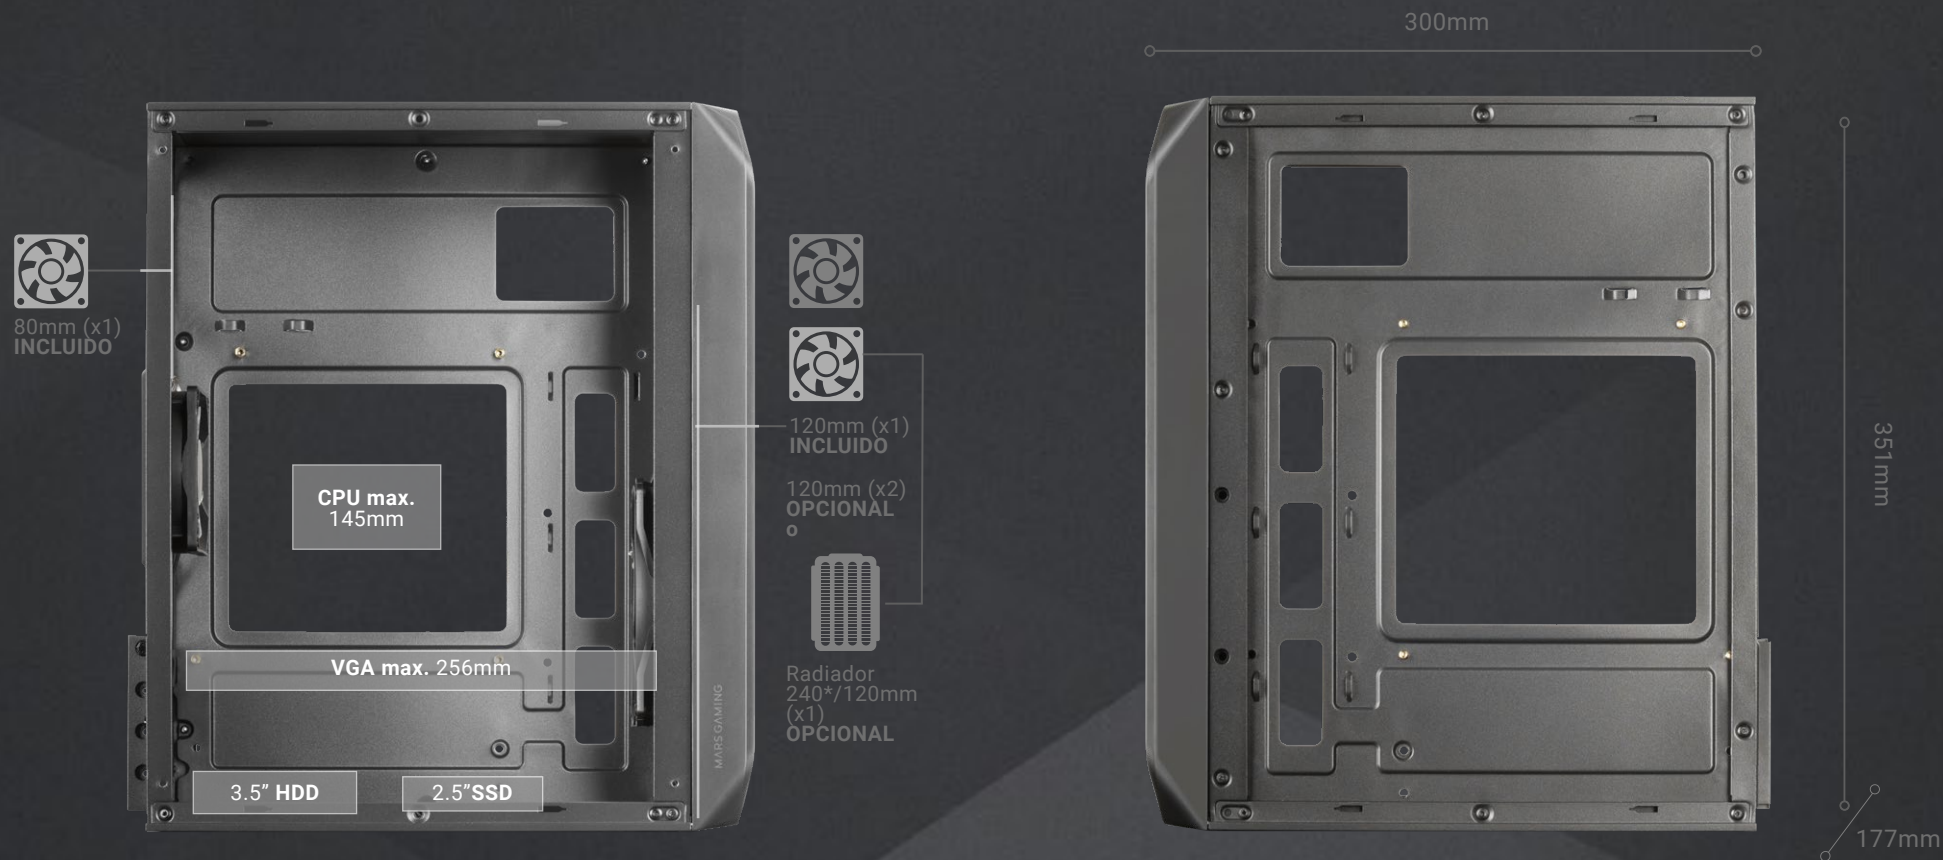

MC-S2

CAJA GAMING

Caja gaming compacta con estructura **MicroATX y Mini-ITX**. Panel frontal con **diseño especial Mesh** para **máxima refrigeración**.

Ventana lateral completa y capacidad para hasta **3 ventiladores**.

ESPECIFICACIONES

Tipo	Minitorre
Diseño	Ventana lateral completa y frontal con diseño Mesh
Placas base	MicroATX / Mini-ITX
Ventiladores	Frontal: 2x 120mm / Trasero: 1x 80mm
Refrigeración líquida	Frontal: 240mm - 120mm con placas base hasta 20cm de ancho
Bahías	2x 2.5" SSD + 1x 3.5" HDD
Ranuras de expansión	4
VGA longitud máxima	256mm
VGA anchura máxima	143mm
CPU altura máxima	145mm
Puerto I/O	USB3.0 x1 / USB2.0 x1 / HD Audio + Mic
Dimensiones	351x177x300mm / 1,75Kg

* Radiadores de 240/120mm compatibles con placas base de máximo 20cm de ancho

LOGÍSTICA

REFERENCIA MCS2 (negro)	REFERENCIA MCS2W (blanco)	UDS/CAJA 1
EAN 8435693102007	EAN 8435693102014	EMPAQUETADO 380x200x325mm